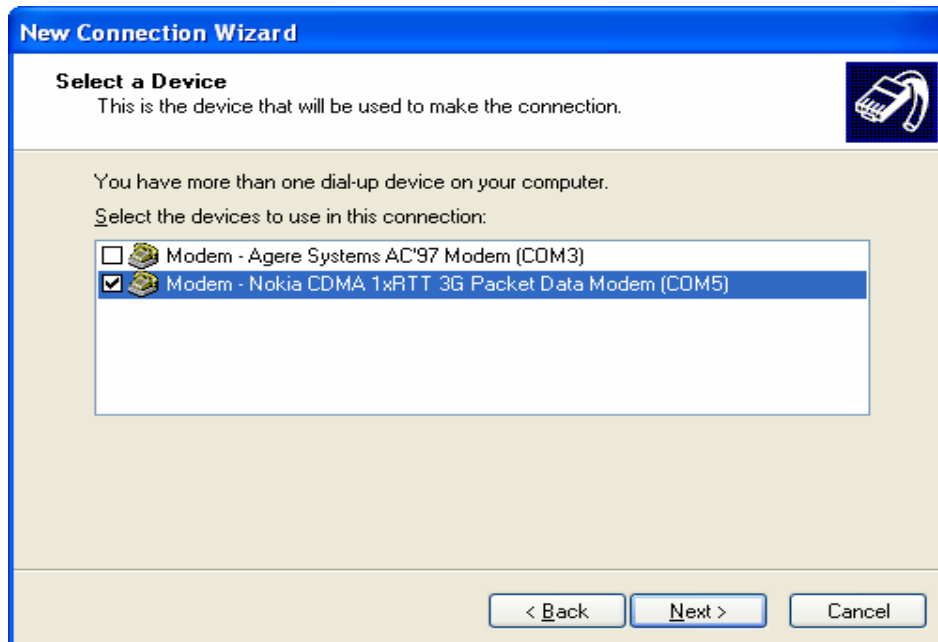

5. Akan terdapat pilihan modem. Pilihan modem adalah : **Modem – Standar19200 bps Modem (COM1)**, lalu tekan tombol **Next**.