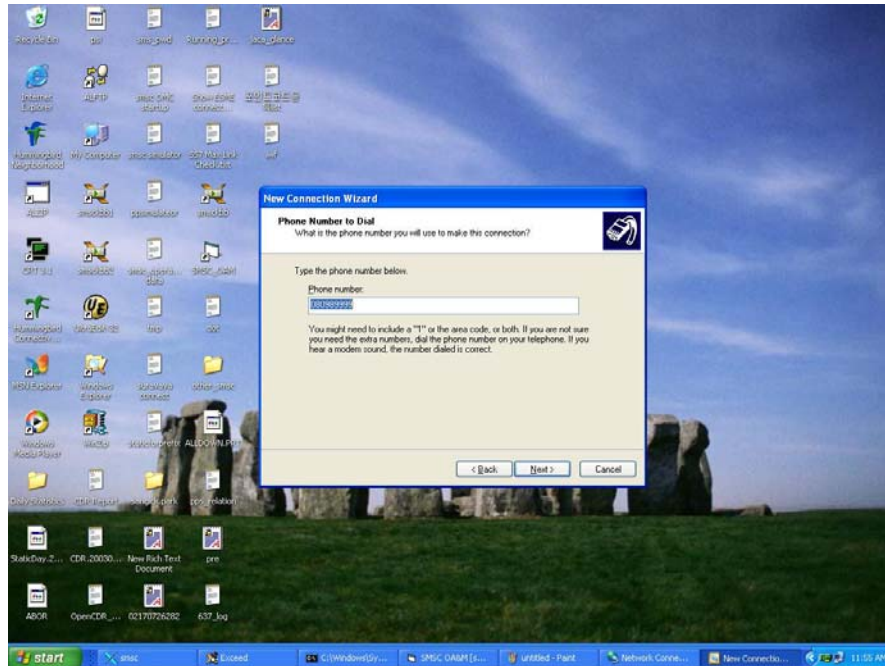

7. Masukkan nomer Telepon “080989999”, lalu tekan tombol **Next**.