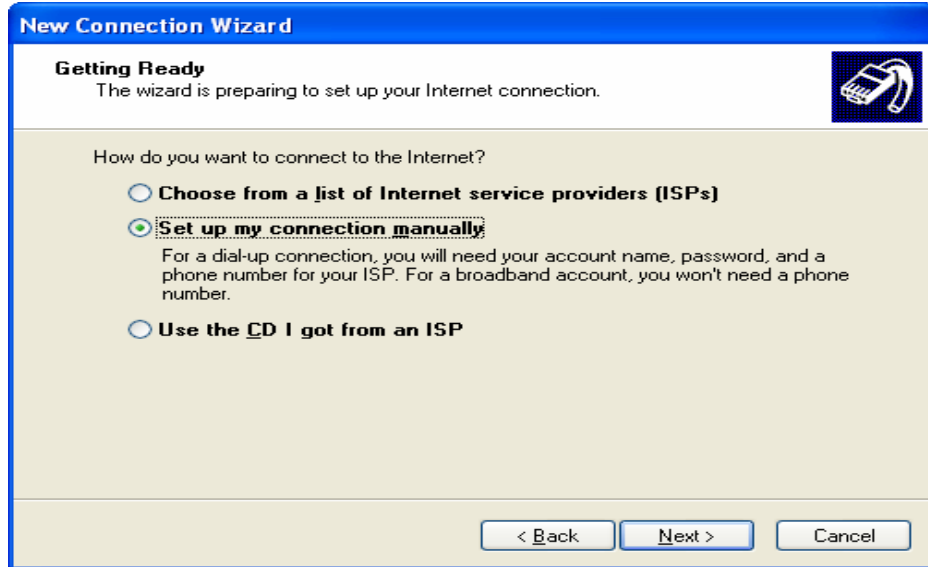

BAB XI AKSES DATA VIA TELKOMNET INSTAN

Petunjuk akses data via Telkomnet instan

Membuat new connection:

1. Klik Start → Setting → Control Panel → Network and Internet Connection → Network Connection → Create a New Connection ,Lalu tekanlah tombol **Next**

2. Pilih pilihan **Connect to the Internet**, lalu tekan tombol **Next**

3. Pilih pilihan **Set up my connection manually**, lalu tekan tombol **Next**

4. Pilih pilihan **Connect using a dial-up modem**, lalu tekan tombol **Next**