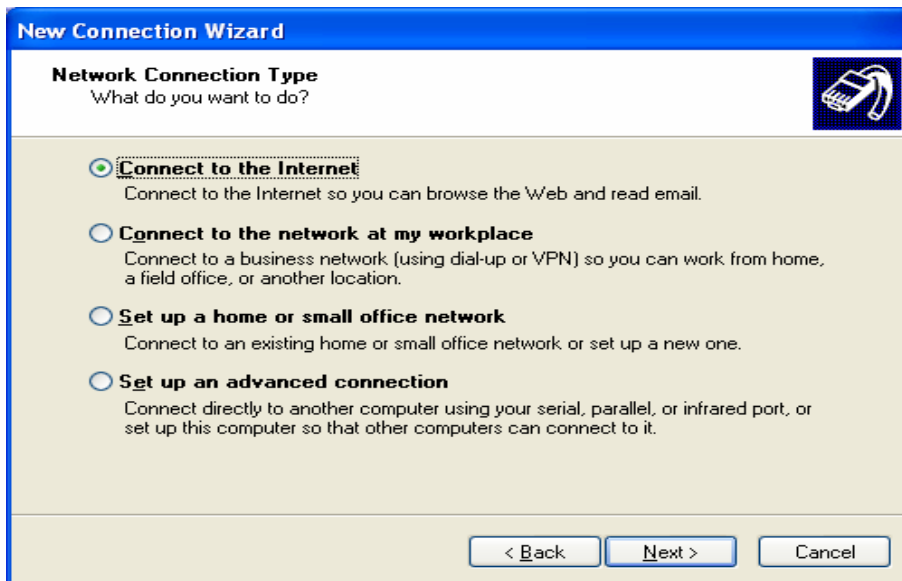

BAB XI AKSES DATA VIA TELKOMNET INSTAN

Petunjuk akses data via Telkomnet instan

Membuat new connection:

1. Klik Start → Setting → Control Panel → Network and Internet Connection → Network Connection → Create a New Connection ,Lalu tekanlah tombol **Next**

2. Pilih pilihan **Connect to the Internet**, lalu tekan tombol **Next**

3. Pilih pilihan **Set up my connection manually**, lalu tekan tombol **Next**

4. Pilih pilihan **Connect using a dial-up modem**, lalu tekan tombol **Next**