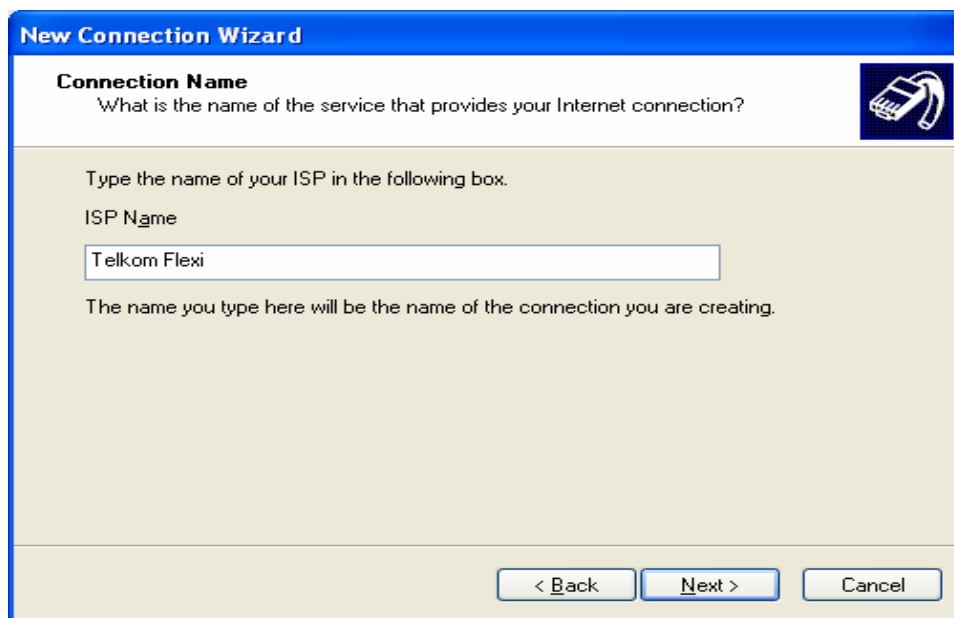

6. Masukkan Nama ISP “**Telkomnet@instan**”, lalu tekan tombol **Next**.