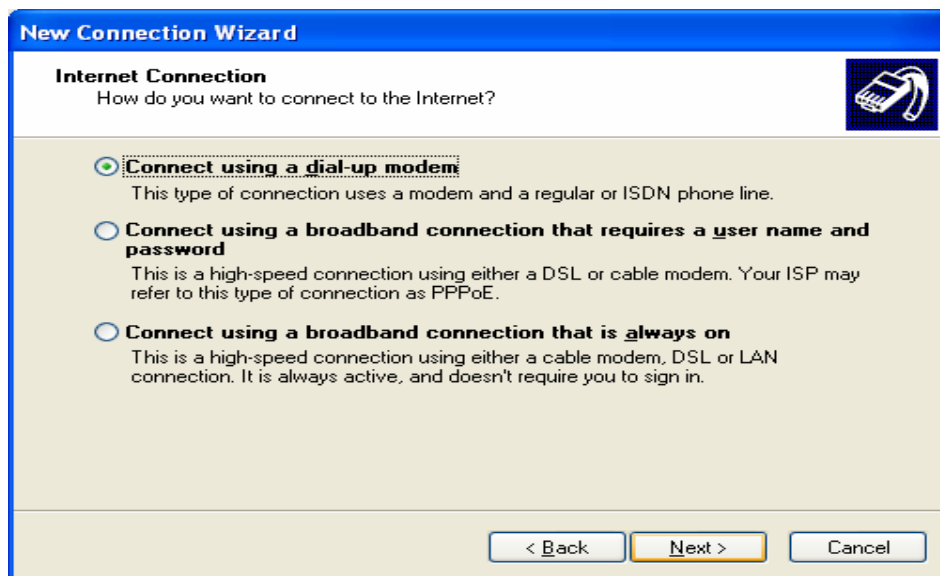

BAB XI AKSES DATA VIA TELKOMNET INSTAN

Petunjuk akses data via Telkomnet instan

Membuat new connection:

1. Klik Start → Setting → Control Panel → Network and Internet Connection → Network Connection → Create a New Connection ,Lalu tekanlah tombol **Next**

2. Pilih pilihan **Connect to the Internet**, lalu tekan tombol **Next**

3. Pilih pilihan **Set up my connection manually**, lalu tekan tombol **Next**

4. Pilih pilihan **Connect using a dial-up modem**, lalu tekan tombol **Next**